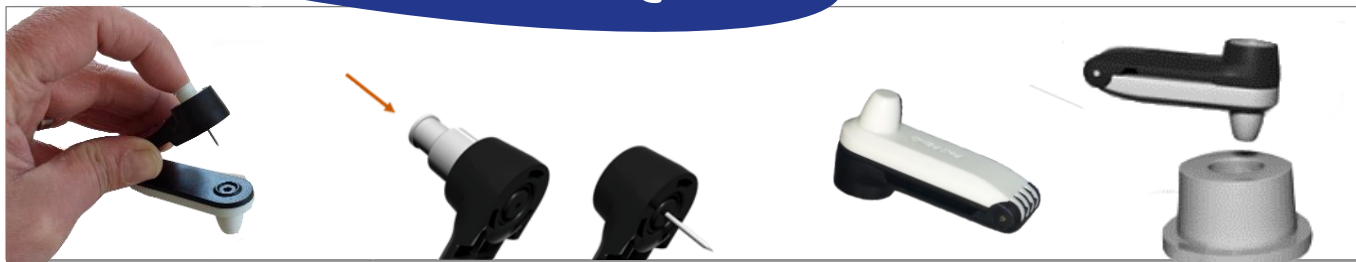

Weltneuheit

All-in-One-Etikett

mit integrierter Nadel

- Schnelleres und einfaches Etikettieren der Ware
- Besseres und zügiges Lösen beim Kassivorgang
- Keine separate Nadel
- Einziehbare Nadel, verhindert Verletzungen und Verlust
- Präventive Abschreckung durch gute Sichtbarkeit
- Ansprechendes Design
- Erhältlich in der Standard-Ausführung für herkömmliche Löser und in der extra starken Version, nur zu Öffnen mit einem Speziallöser

- RF- oder AM-Technologie möglich
- Auch als Farbetikett, mit integrierter Tintenpatrone
- Platzsparend bei der Lagerung
- Vielseitige Anbringungsmöglichkeiten (Knopflöcher, Gürtelschlaufen, Tragegriff etc.)