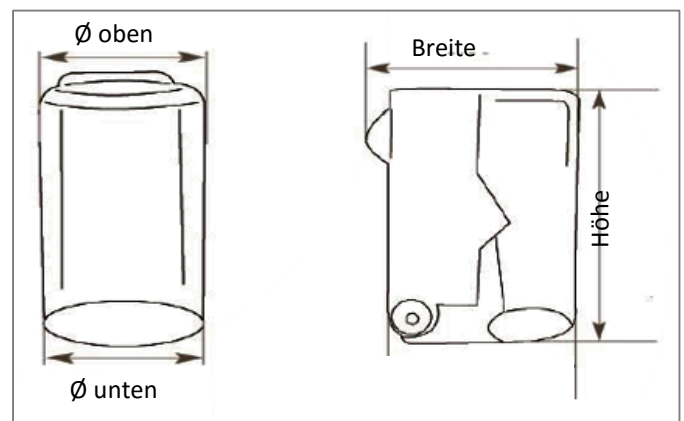

Attraktives, transparentes Design

Technische Daten	
Zusammensetzung	Polycarbonat – "Härter als Stahl"
Farbe	Hellgrau
Frequenz	RF/AM

BottleLox	groß	standard	mini
Besondere Verwendung	Magnum-flaschen	Champagner- und Sektflaschen	-
Ø oben	48 mm	40 mm	40 mm
Ø unten	36 mm	29 mm	39 mm
Höhe	75 mm	90 mm	62 mm
Breite	32 mm	30 mm	32 mm
Tiefe	70 mm	68 mm	68 mm
Gewicht	86 g	84 g	80 g
VE	72	72	125